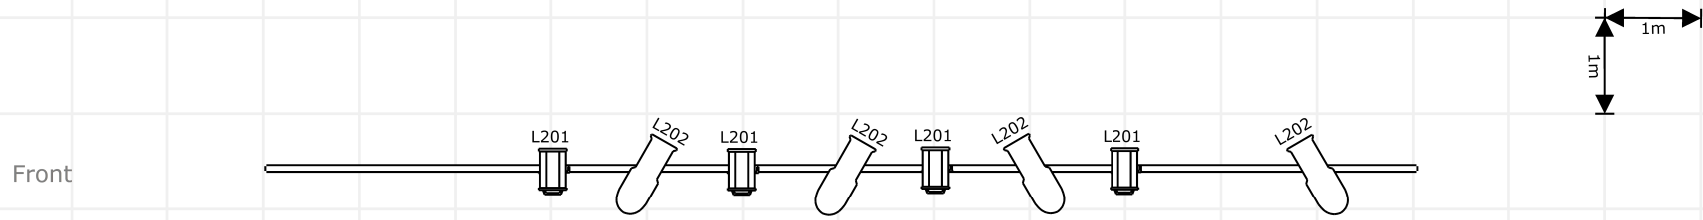

Symbol key

- Europe C 101 (15)
- Europe DS 105 (9)
- Robin LEDBeam 150 RGBW op eigen drop arm (4)
- Ovation CYC 1 FC (Eigen) (3)
- Dimchannel vloer (2)
- Television Spotlight SH 20 (1)
- Europe DS 105 op 3m hoogte (1)

Project En suite		Afstopping op 10m. Wij spelen op een zwarte achterdoek. +32/475/891/000	
Project location Sint-Niklaas	Project date 04/10/2024		
Client Theater tjeret			
Drawing author Steven Bosmans	Drawing version 1.1	Document name En Suite v1.c2p	