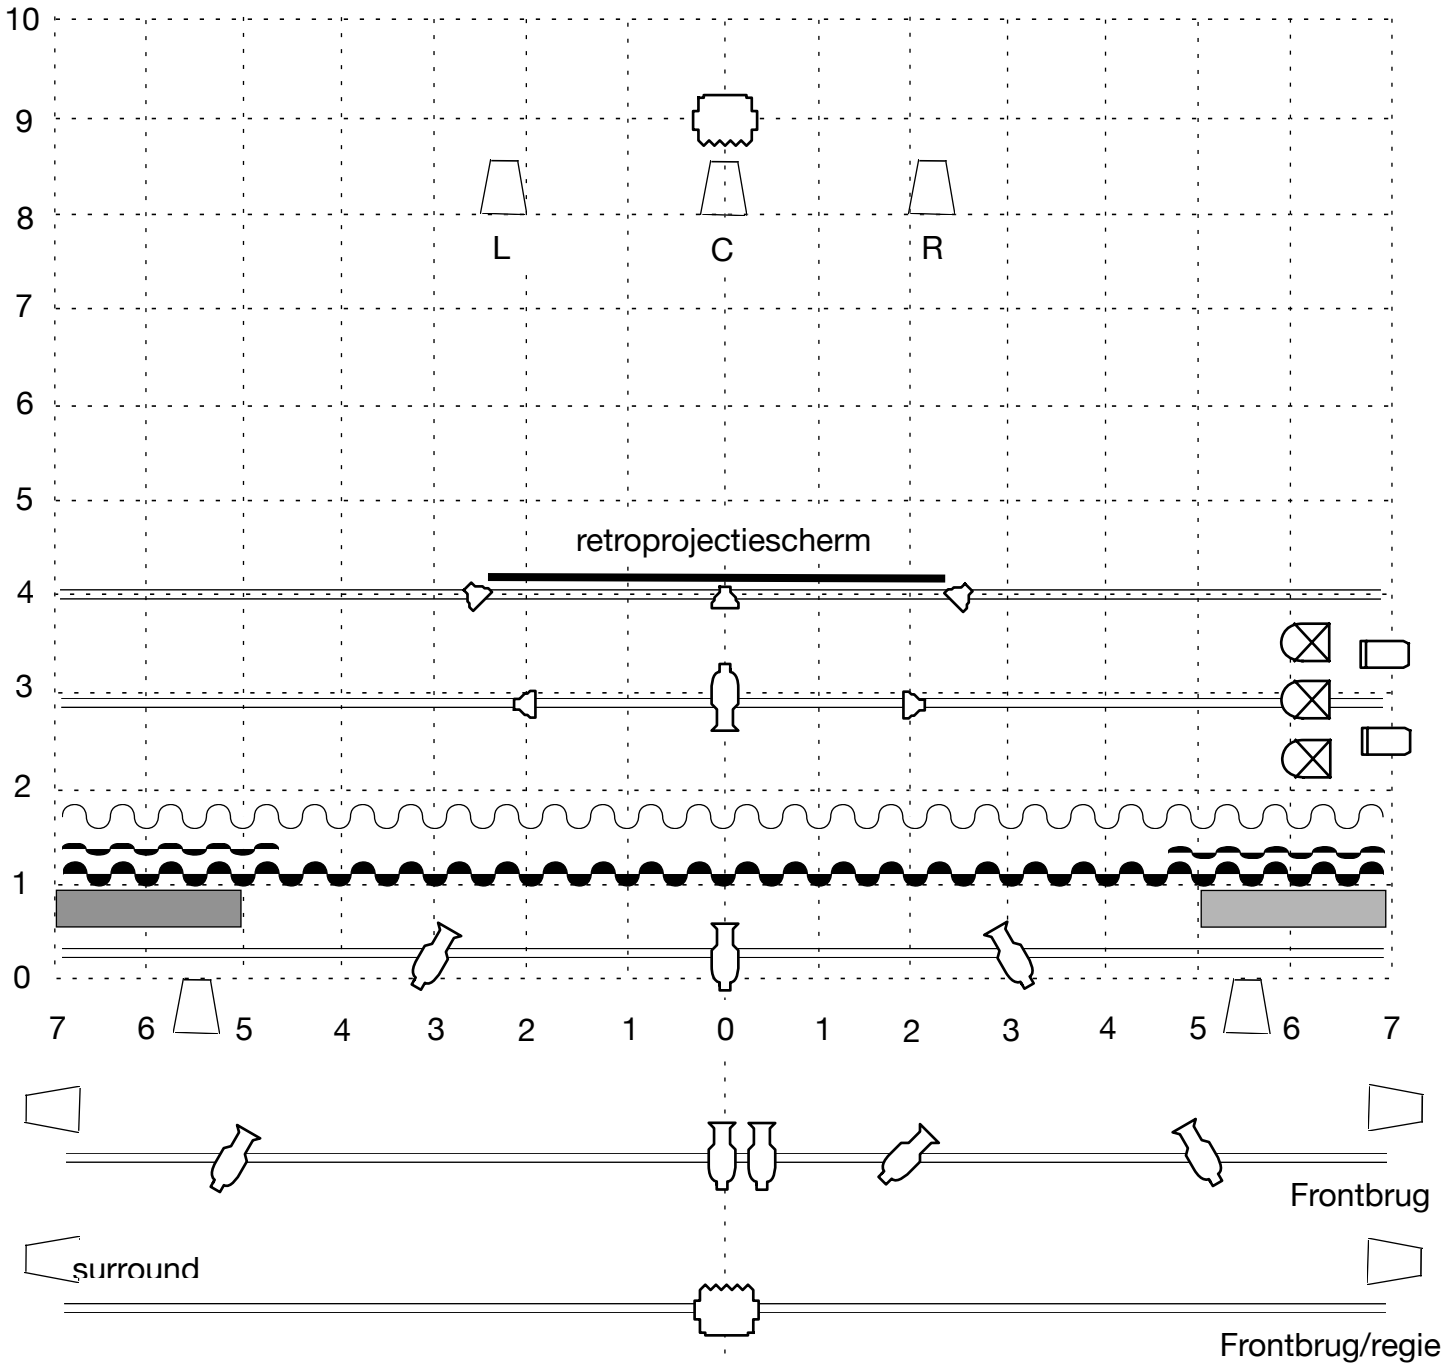

For Rosa - Licht/geluid/videoplot

 Ventilator

Witte voiles

 Video projector

Poten

Fries/voordoek

 Pc 1kw L120

Luidsprekers

 Ledpar

 Profiel 1kw L201