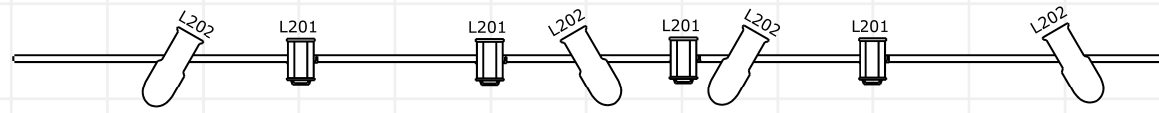

**Symbol key**

- Europe C 101 (12)
- Omnidirectional Bulb op eigen dimmer (10)
- Par 64 CP61 (8)
- Europe DS 105 (7)
- Robin LEDBeam 150 RGBW (eigen) op balletoren theater (4)

Procenium

Front

Project <b>Oma</b>		Afstopping op 10m. Wij spelen op een zwarte achterdoek. +32/475/891/000	
Project location <b>Beveren</b>	Project date <b>15/10/2024</b>		
Client <b>Theater tjeret</b>			
Drawing author <b>Steven Bosmans</b>	Drawing version <b>1.1</b>	Document name <b>Oma.c2p</b>	