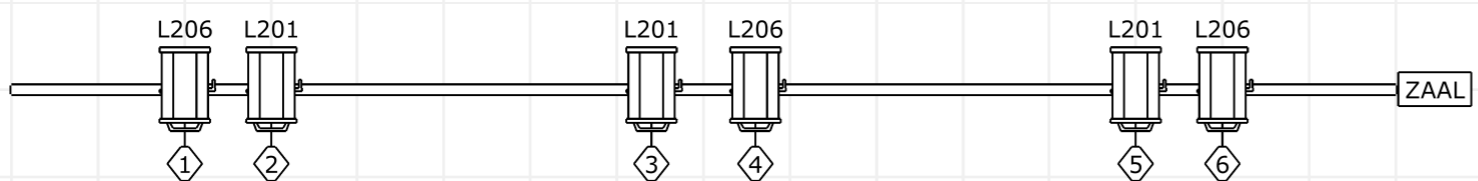

Legende symbolen

-  PC 1kW (15)
-  Fresnell 1kW (6)
-  Par CP62 (3)

JUPI
 30/10/2024

Janneke Donkersloot
 0485/68 24 76
 jannekedonkersloot@skynet.be