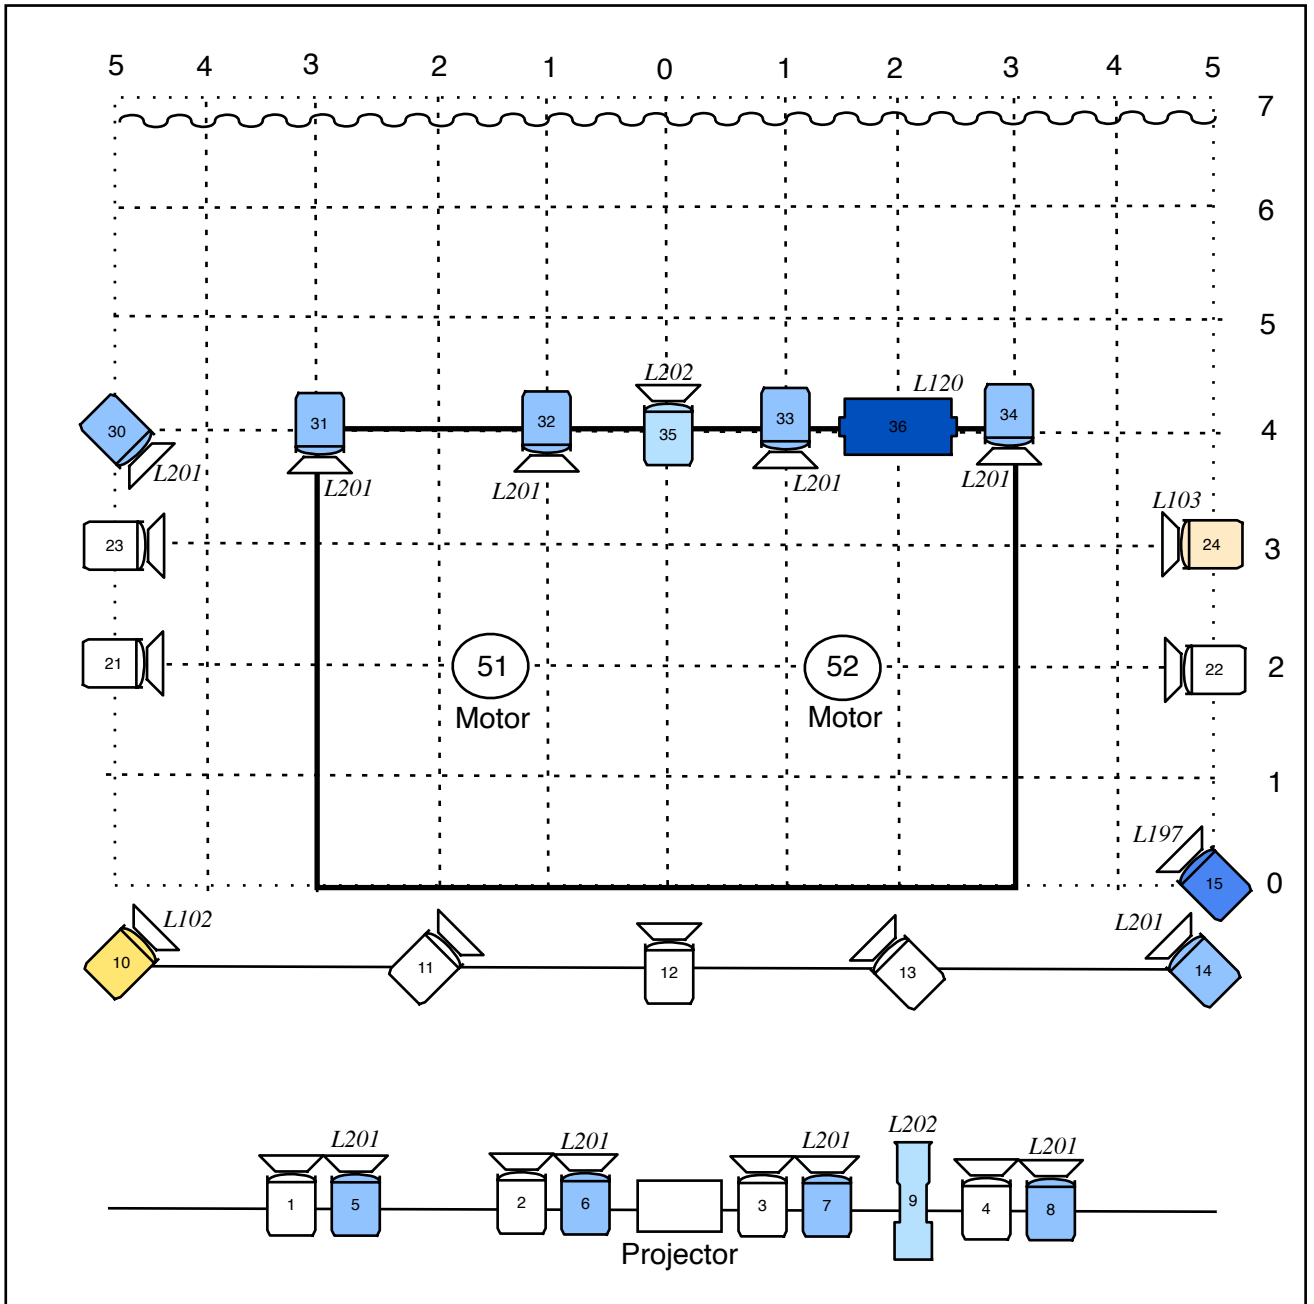

OEJ

4hoog

WIJ VRAGEN	WIJ NEMEN MEE
 <p>24 x PC</p>  <p>1 x Profiel</p>  <p>1 x ACP</p>	<p>1 x Projector</p> <p>2 x Elektromotor</p> <p>1 x Lantaarnpaal</p> <p>2 x Kerstverlichting</p> <p>1 x Ledlampje</p> <p>1 x Achterdoek (10m x 6m)</p>