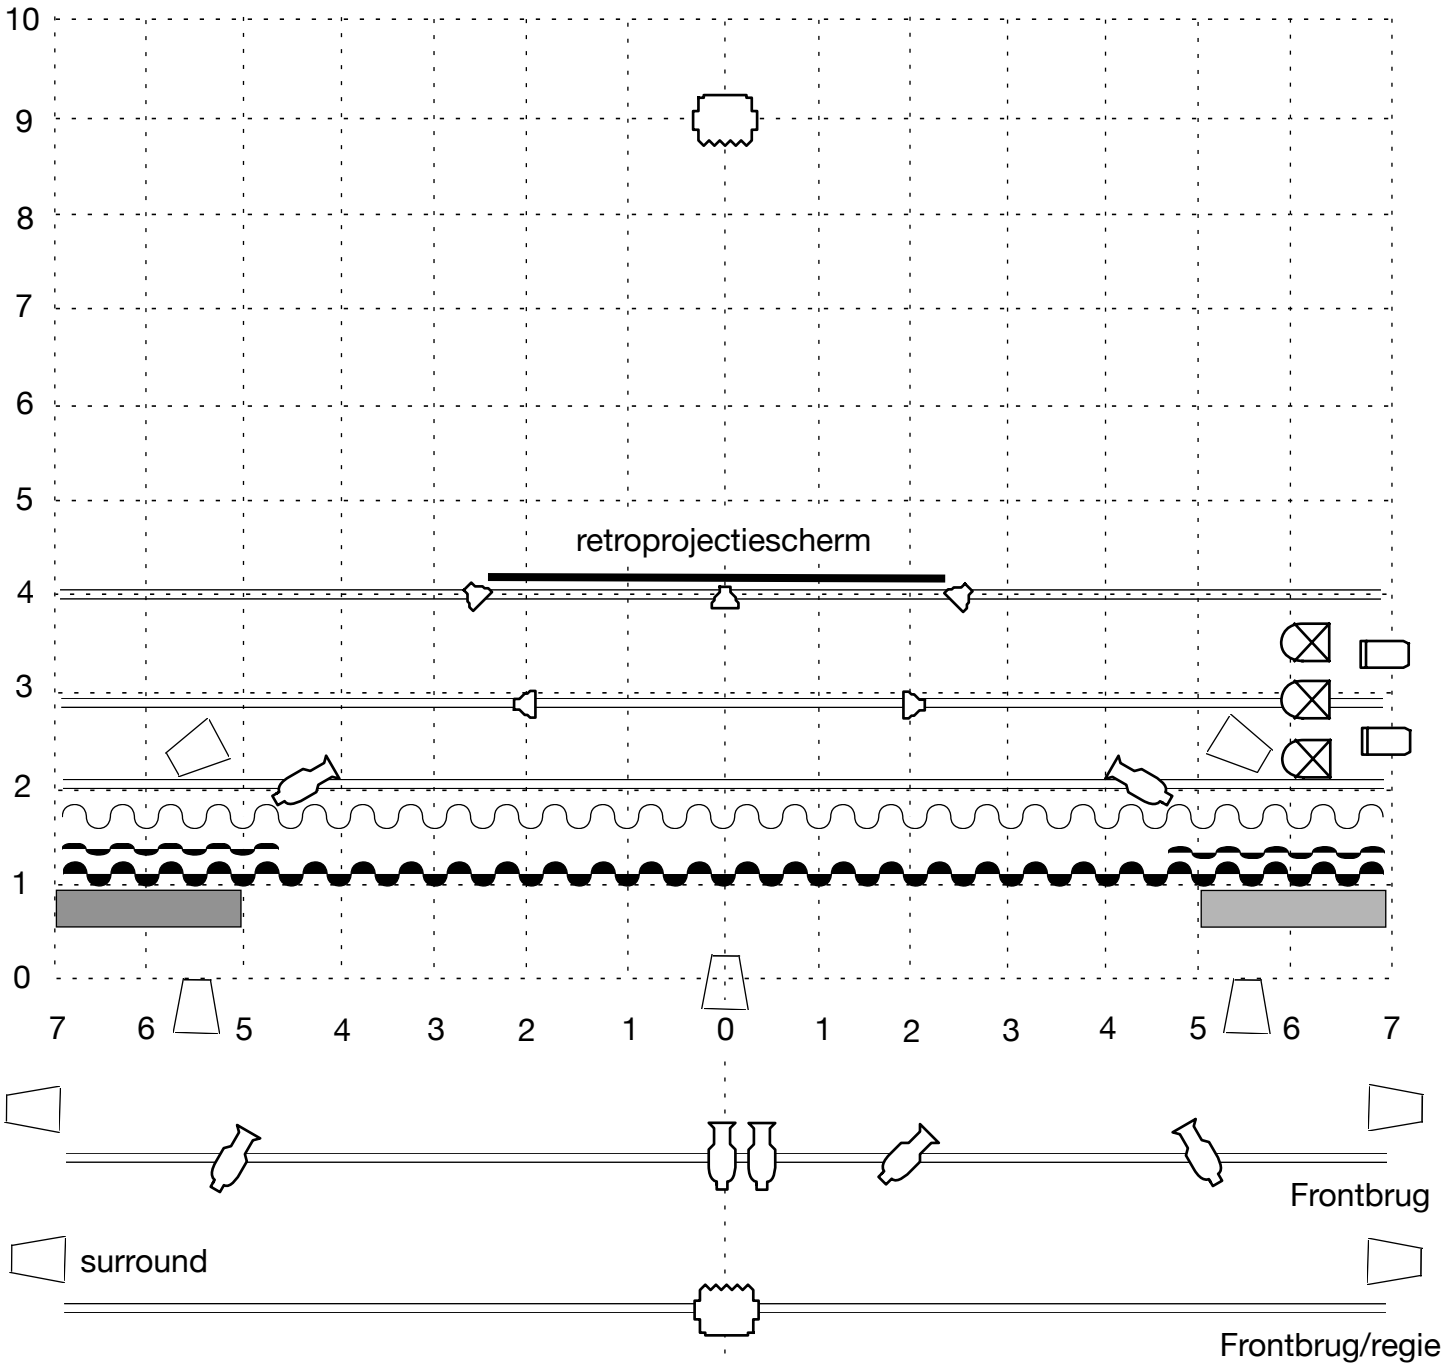

For Rosa - Licht/geluid/videoplot

 Ventilator

Witte voiles,
projectiescherm 2

 Video projector

Poten

 Pc 1kw L120

Fries/voordoek

 Ledpar

Luidsprekers

 Profiel 1kw L201